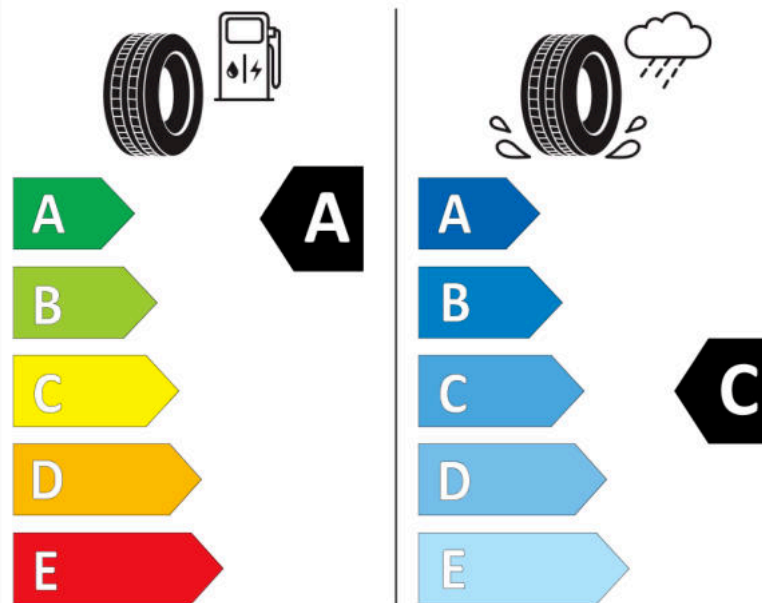

Δελτίο Πληροφοριών Προϊόντος

ΚΑΝΟΝΙΣΜΟΣ (ΕΕ) 2020/740

Μάρκα	MICHELIN
Εμπορική ονομασία	LATITUDE TOUR HP JLRDT
Αναγνωριστικό μοντέλου	713178
Διάσταση	235/60R18
Δείκτης ικανότητας φόρτωσης	107
Σύμβολο κατηγορίας ταχύτητας	V
Κατηγορία ως προς την εξοικονόμηση καυσίμου	A
Κατηγορία ως προς την πρόσφυση του ελαστικού σε υγρό οδόστρωμα	C
Κατηγορία εξωτερικού θορύβου κύλισης	A
Τιμή εξωτερικού θορύβου κύλισης	69 dB
Ελαστικό για χρήση σε συνθήκες έντονης χιονόπτωσης	Όχι
Ελαστικό πρόσφυσης στον πάγο	Όχι
Ημερομηνία έναρξης παραγωγής	08/18
Ημερομηνία λήξης παραγωγής	
Κατηγορία Φορτίου	XL
Επιπλέον πληροφορίες	235/60R18 107V XL TL LATITUDE TOUR HP JLRDT MI

ENERG

MICHELIN

713178

235/60R18 107 V

C1

2020/740